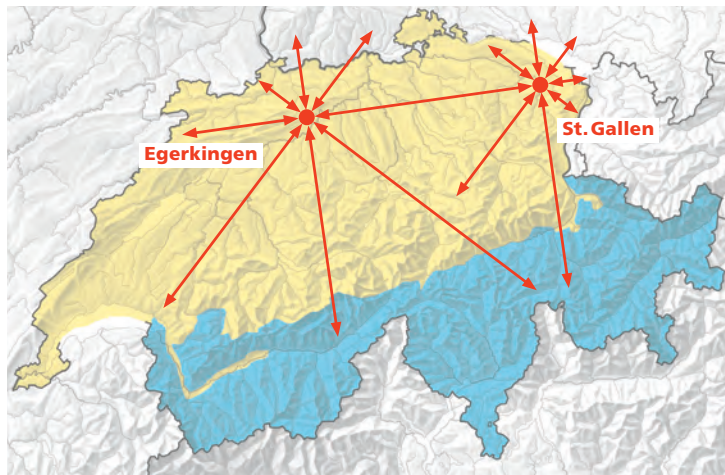

Hol- und Bringservice.

- ▶ Jeden Tag
- ▶ Ganze Schweiz
- ▶ Ohne Einschränkung

Preise

Region ■

Preis pro Weg
CHF 0.12/kg

Mindestauftrag pro Weg
Pro Palette CHF 60.00

Preisbeispiel
holen und bringen
1 Palette < 500 kg
= CHF 120.00

Region ■

Preis pro Weg
CHF 0.24/kg

Mindestauftrag pro Weg
Pro Palette CHF 120.00

Preisbeispiel
holen und bringen
1 Palette < 500 kg
= CHF 240.00

Selbstfahrer.

- ▶ Zwei Anlieferungs- und Abholstellen
- ▶ Nachttransport St. Gallen–Egerkingen–St. Gallen
- ▶ Ihr Zeitgewinn
- ▶ Kein Stau

Standorte

Härterei Gerster AG
Egerkingen

Güterstrasse 3
4622 Egerkingen

Anlieferungs- und
Abholstelle St. Gallen

Martinsbruggstrasse 83
9016 St. Gallen
Areal Emil Egger AG
Halle 20, Tor 5

Öffnungszeiten

Montag bis Donnerstag